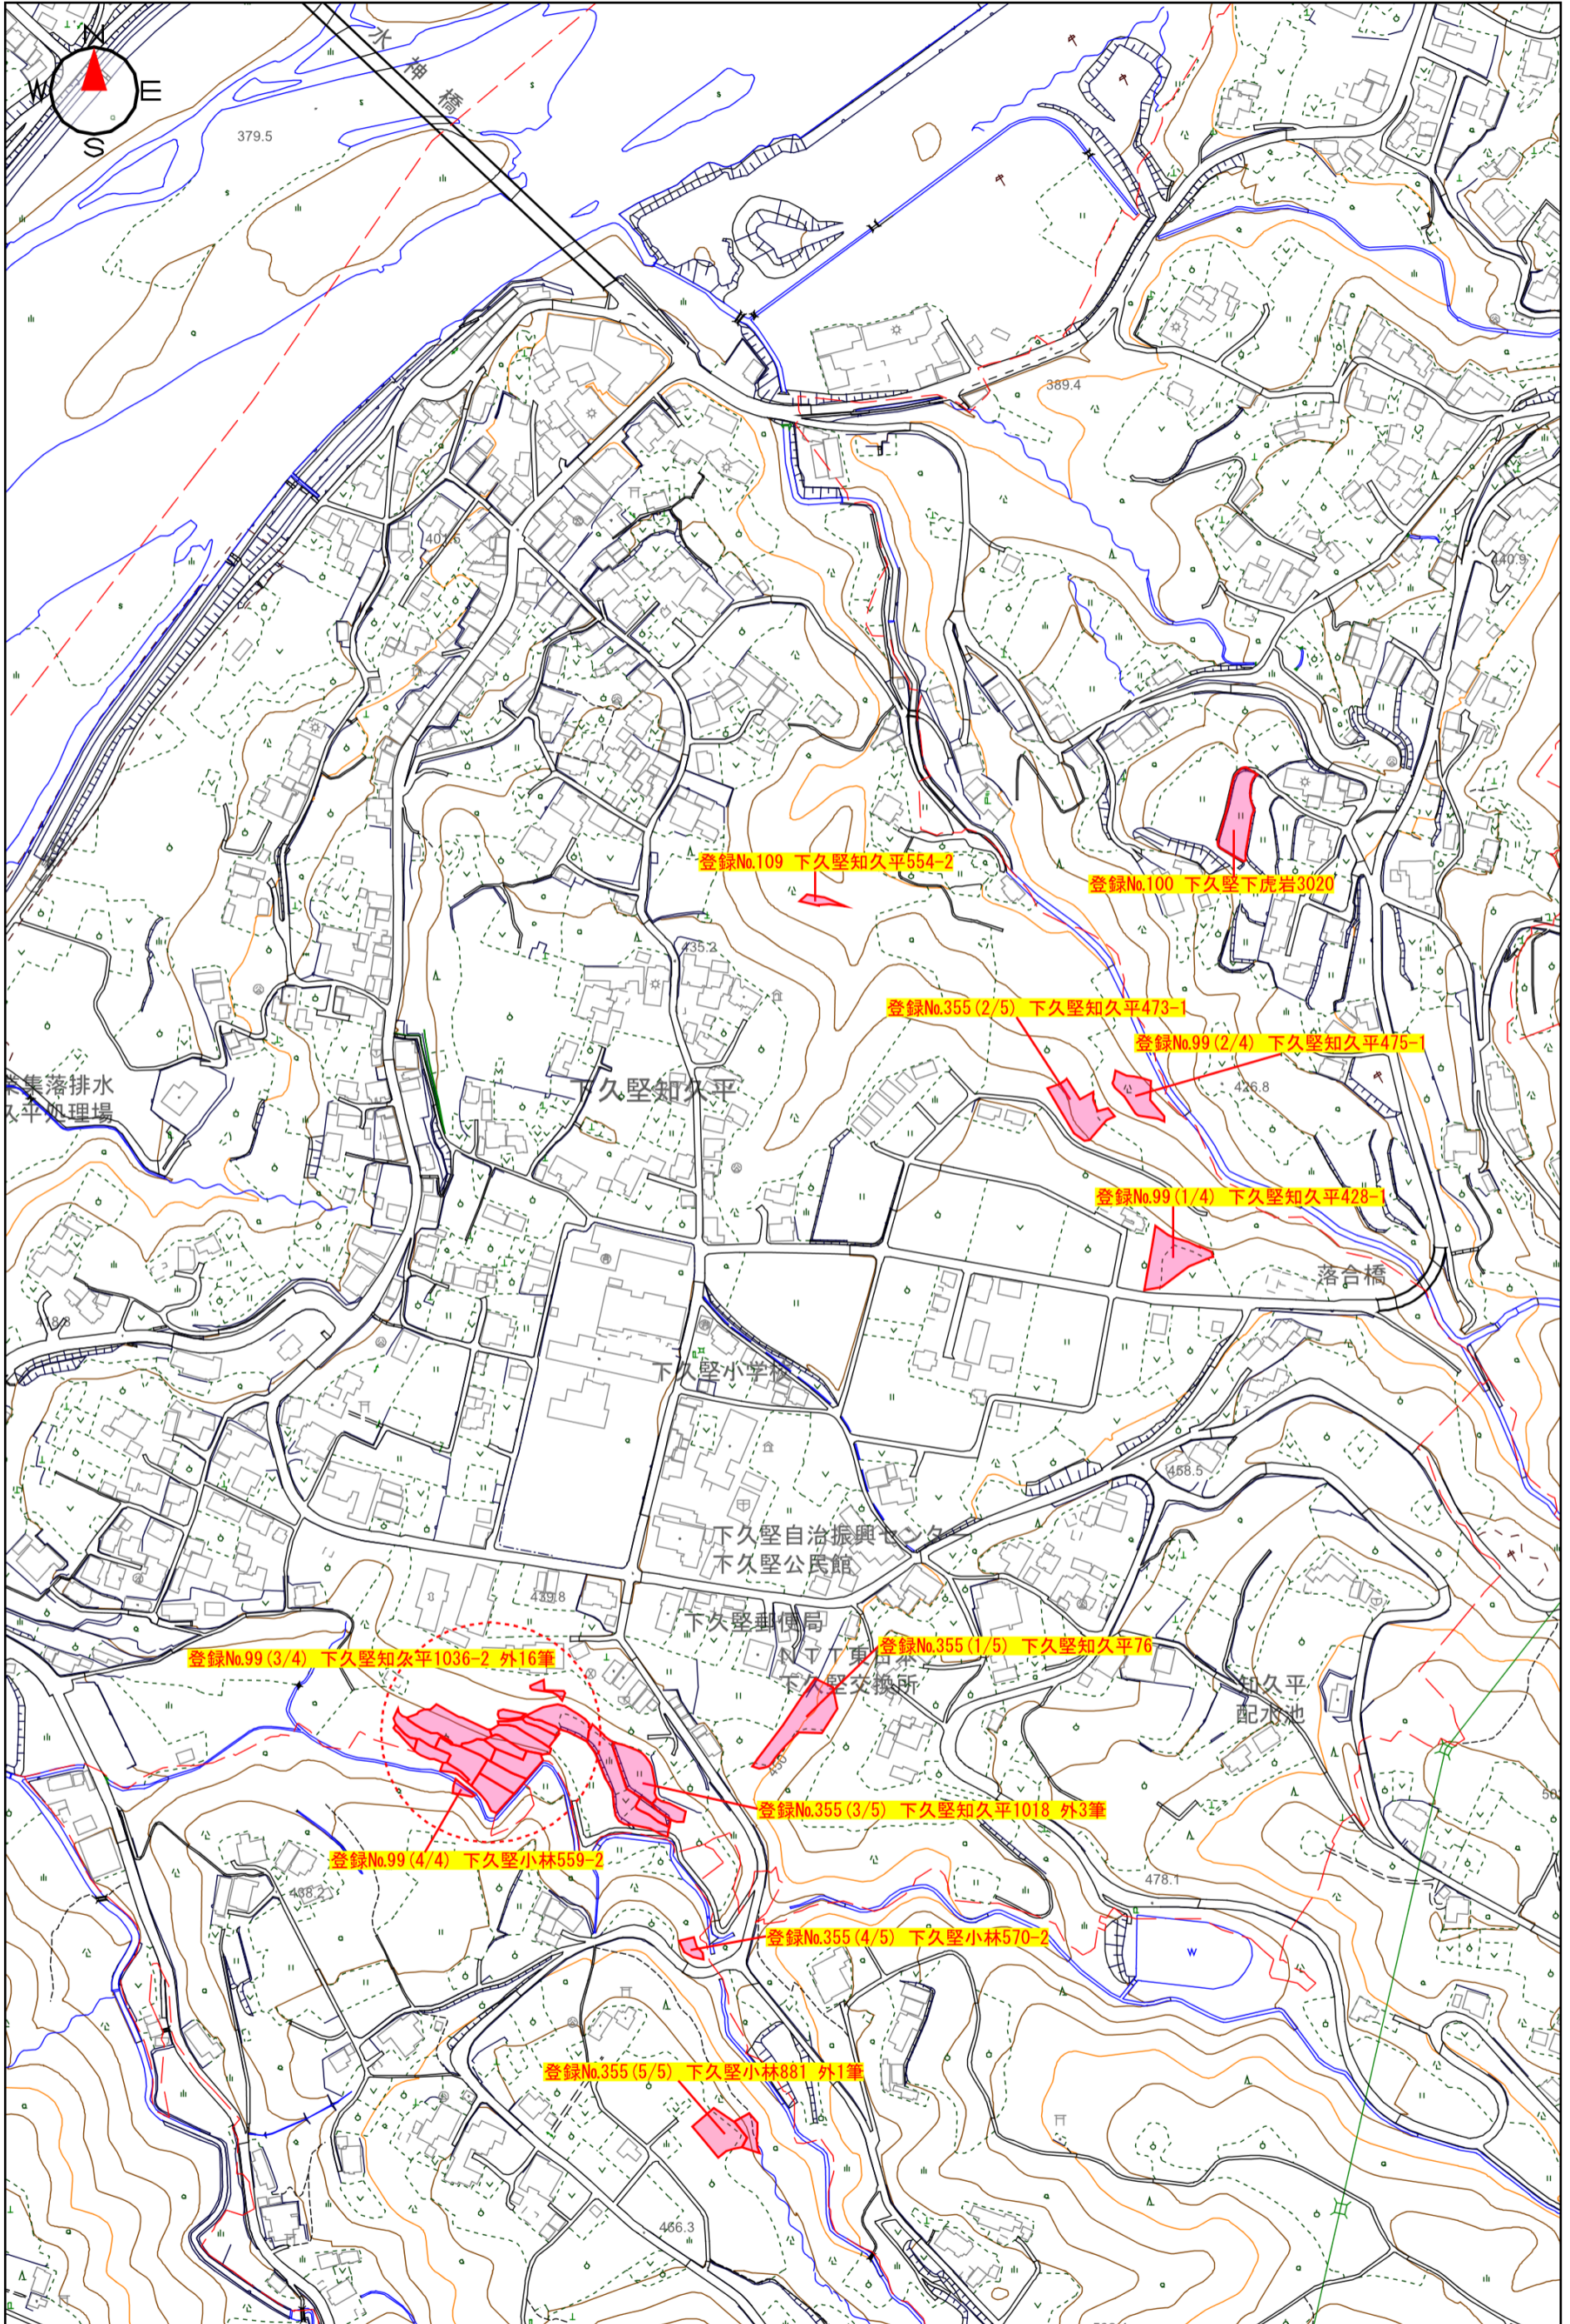

【農地バンク位置図】 下久堅-3

0 200m
1:4,000